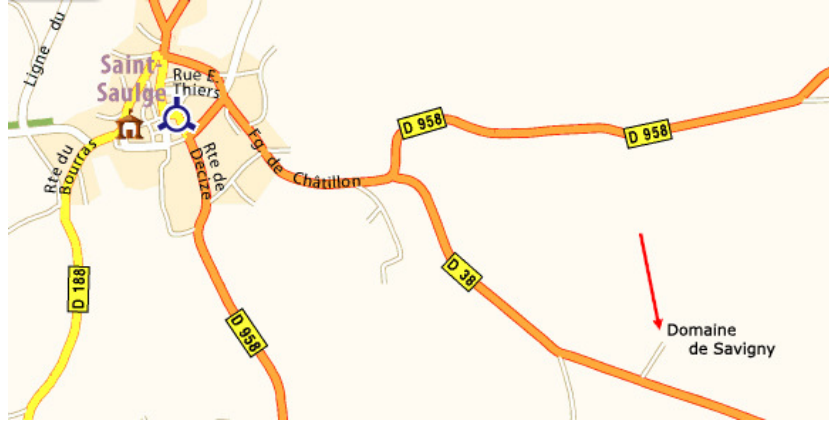

Domaine de Savigny

Chambres d'hôtes en gîte Domaine de Savigny

ServiceImmo EURL

58330 St. Saulge 0033 (0)6.27.45.17.48

www.domainedesavigny.com info@domainedesavigny.com