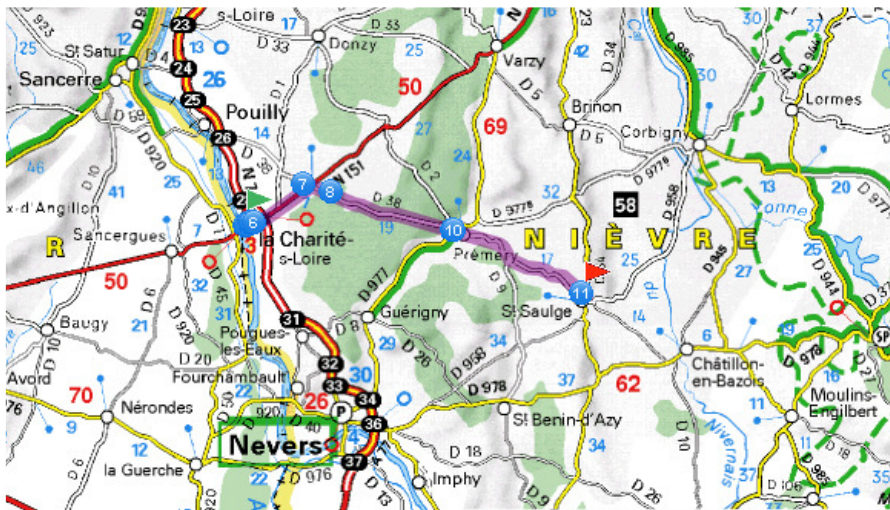

Domaine de Savigny

Itinéraire

If you have a navigation system in your car:

Use 'Savigny' as the name of the street, and 'St. Saulge' (58330) for the name of the village. We are situated at the D38, between St. Saulge and Chatillon-en-Bazois. Just 1 km outside St. Saulge.

En venant du sud et de l'ouest: Sur l'A77, prenez sortie 36 (proche de Nevers). Suivez la D978 en direction de Châtillon en Bazois. Après Forges, vous tournez à gauche et vous prenez la D958 en direction de St. Saulge. A St. Saulge, vous tournez à droite et vous suivez les panneaux Châtillon en Bazois. En quittant le village de St. Saulge, vous arrivez sur une bifurcation en T. Vous continuez à suivre Châtillon en Bazois (D38). Domaine de Savigny est le premier domaine sur votre gauche.

En venant du nord: Sur l'A77, vous quittez l'autoroute à La Charité sur Loire et vous prenez la N151 en direction de Varzy. Ensuite vous tournez à droite et vous prenez la D38 en direction de Prémercy et St. Saulge.

En venant de l'est: D'Autun, vous suivez la D978 en direction de Nevers. Après Châtillon en Bazois, vous tournez à droite et vous prenez la D38. Domaine de Savigny est le dernier domaine sur votre droite, environ 1 kilomètre avant St. Saulge.